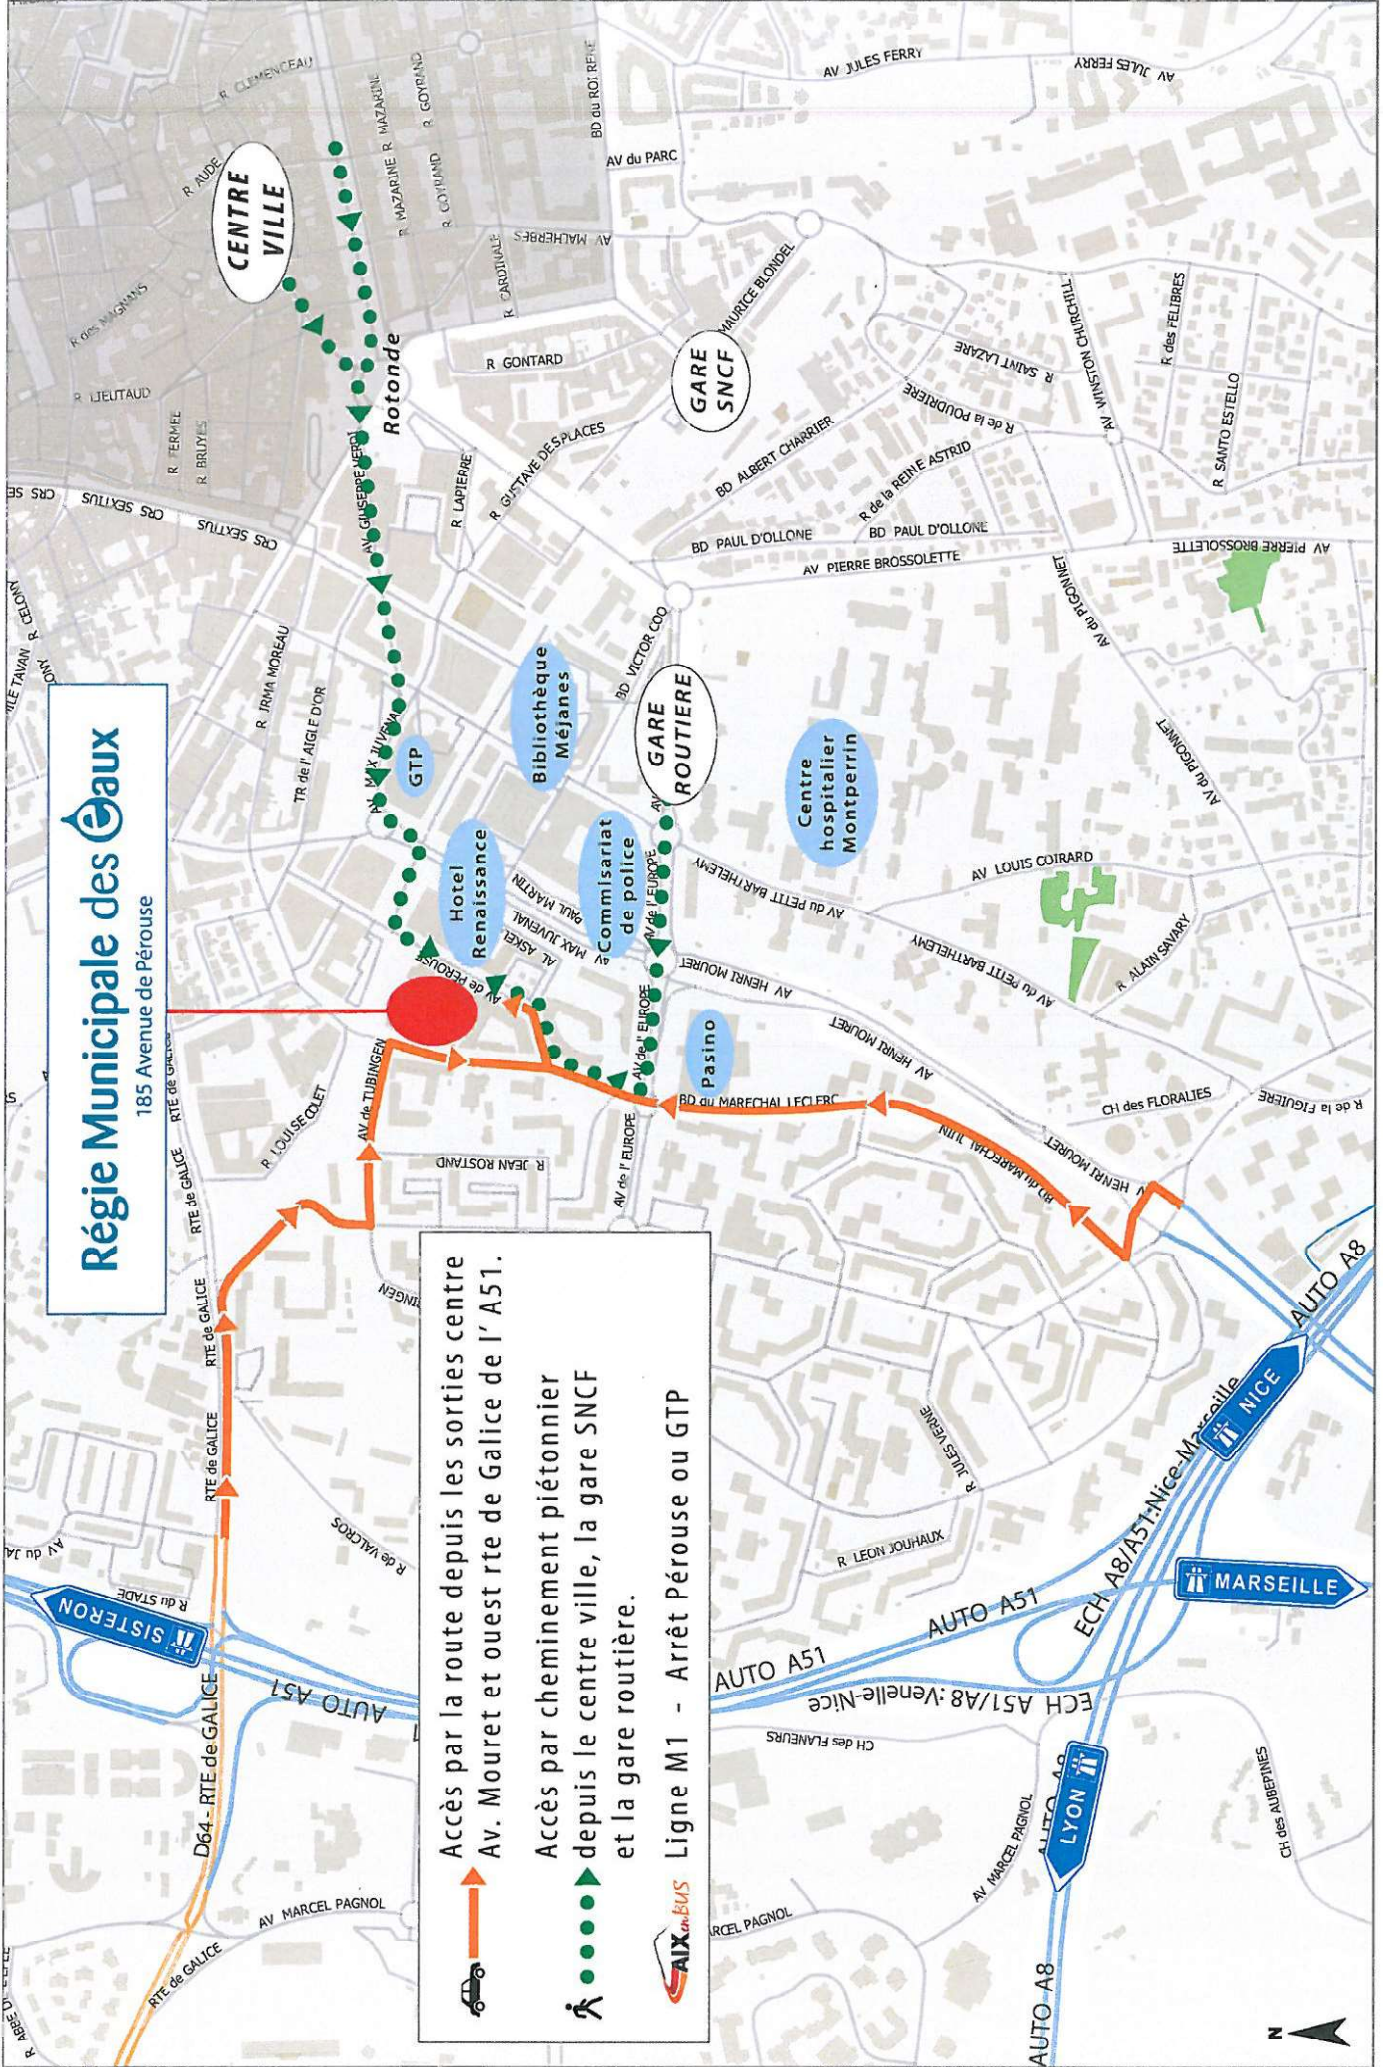

INFORMATION DEMENAGEMENT

DIRECTION GENERALE DES SERVICES
TECHNIQUES
Régie de l'Eau et de l'Assainissement

Aix en Provence, le 15 septembre 2017

Madame, Monsieur,

Les services de la Régie Municipale de l'Eau et l'Assainissement installés au 3 rue Loubet emménagent dans de nouveaux locaux au **185, avenue de Pérouse 13100 Aix en Provence.**

Vous pourrez suivre l'actualité de ce déménagement sur le site internet de la Régie

<http://eaux.aixenprovence.fr>

Vous trouverez également ci-après la situation et le plan d'accès de la Régie Municipale.

Nouveaux locaux de la régie Municipale des eaux - 185 Avenue Pérouse

Régie Municipale des Eaux
185 Avenue de Pérouse

Accès par la route depuis les sorties centre
Av. Mouret et ouest rte de Galice de l' A51.

Accès par cheminement piétonnier
depuis le centre ville, la gare SNCF
et la gare routière.

AIX-en-Provence Ligne M1 - Arrêt Pérouse ou GTP